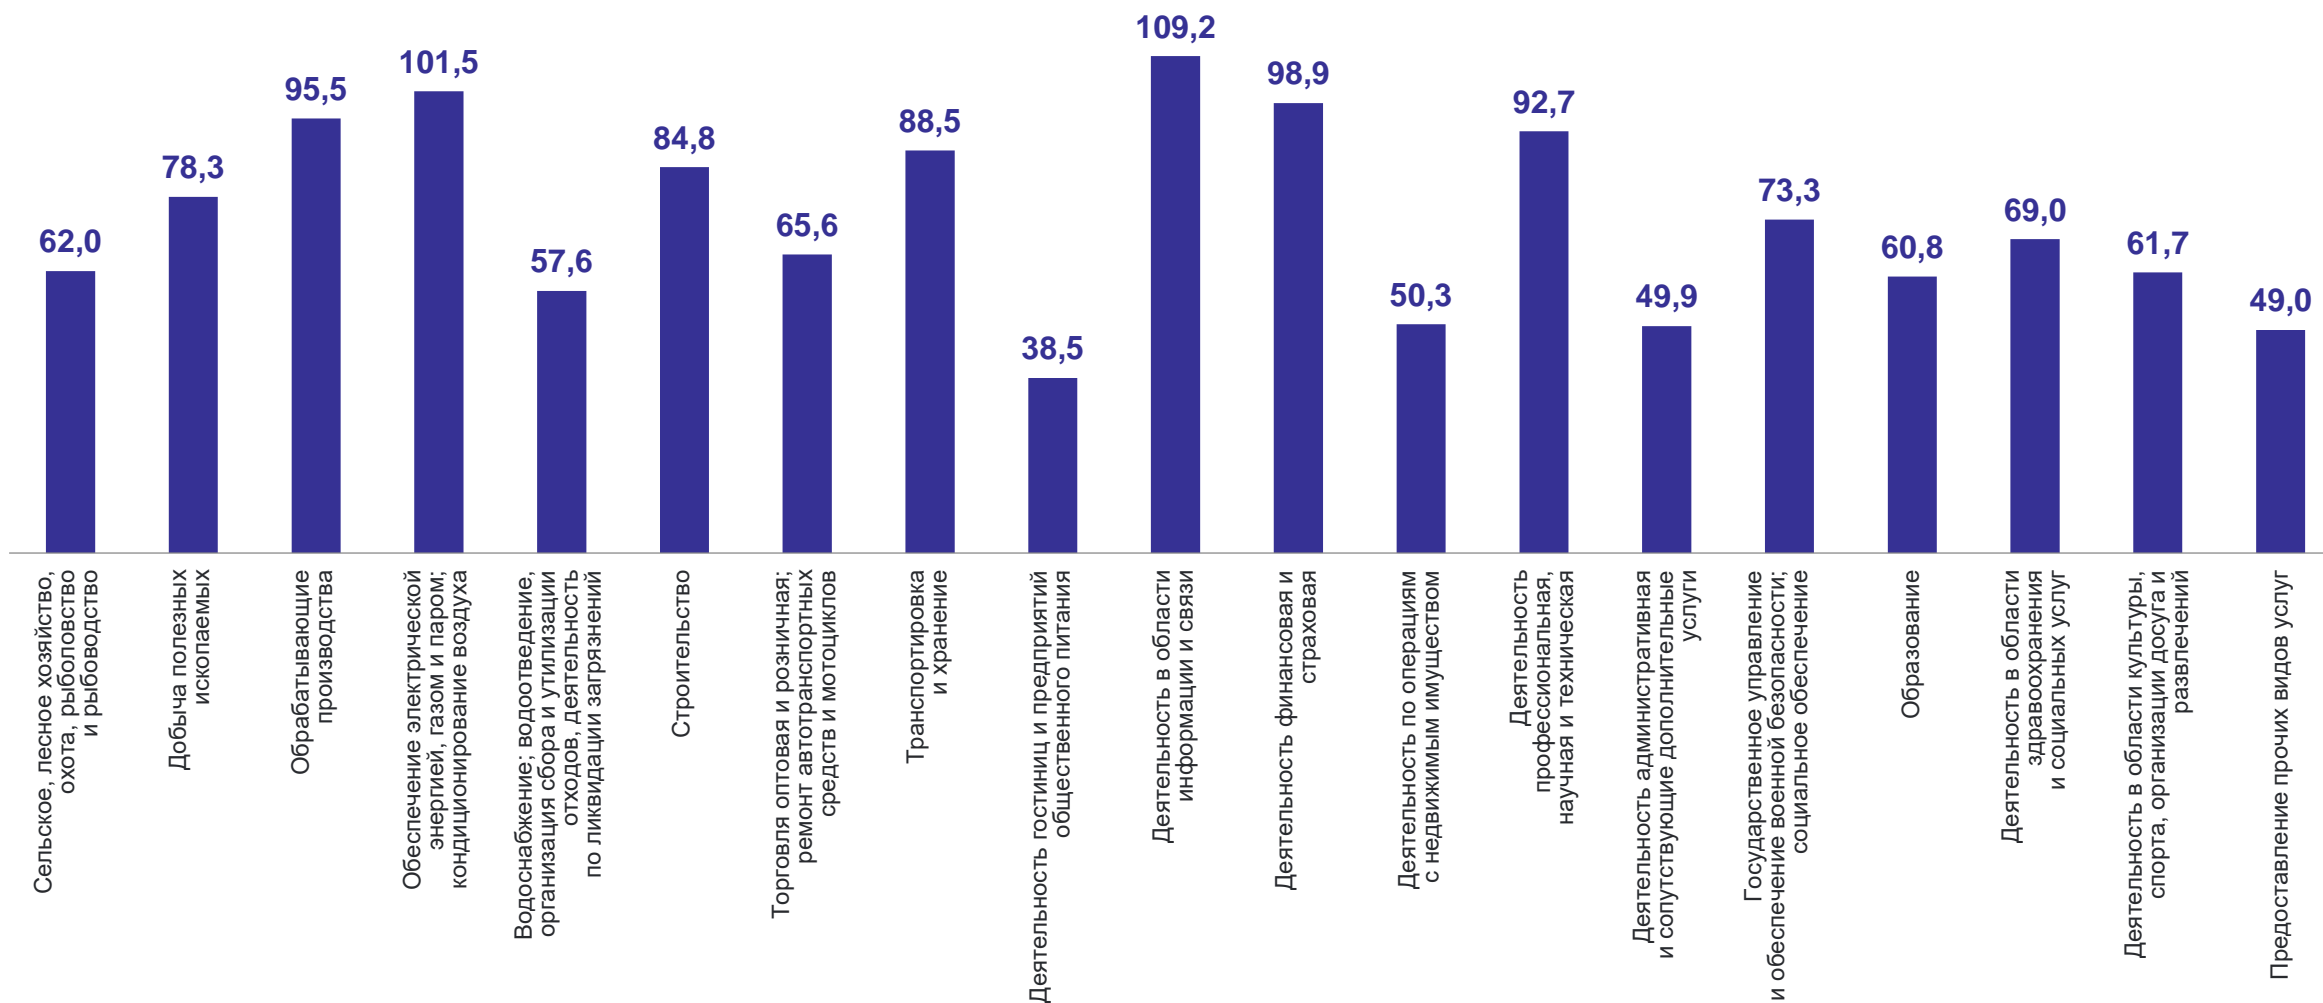

СРЕДНЯЯ НОМИНАЛЬНАЯ НАЧИСЛЕННАЯ ЗАРАБОТНАЯ ПЛАТА

ПЕТРОСТАТ

по видам экономической деятельности* за апрель 2024 года, тысяч рублей

*по «чистым» видам экономической деятельности