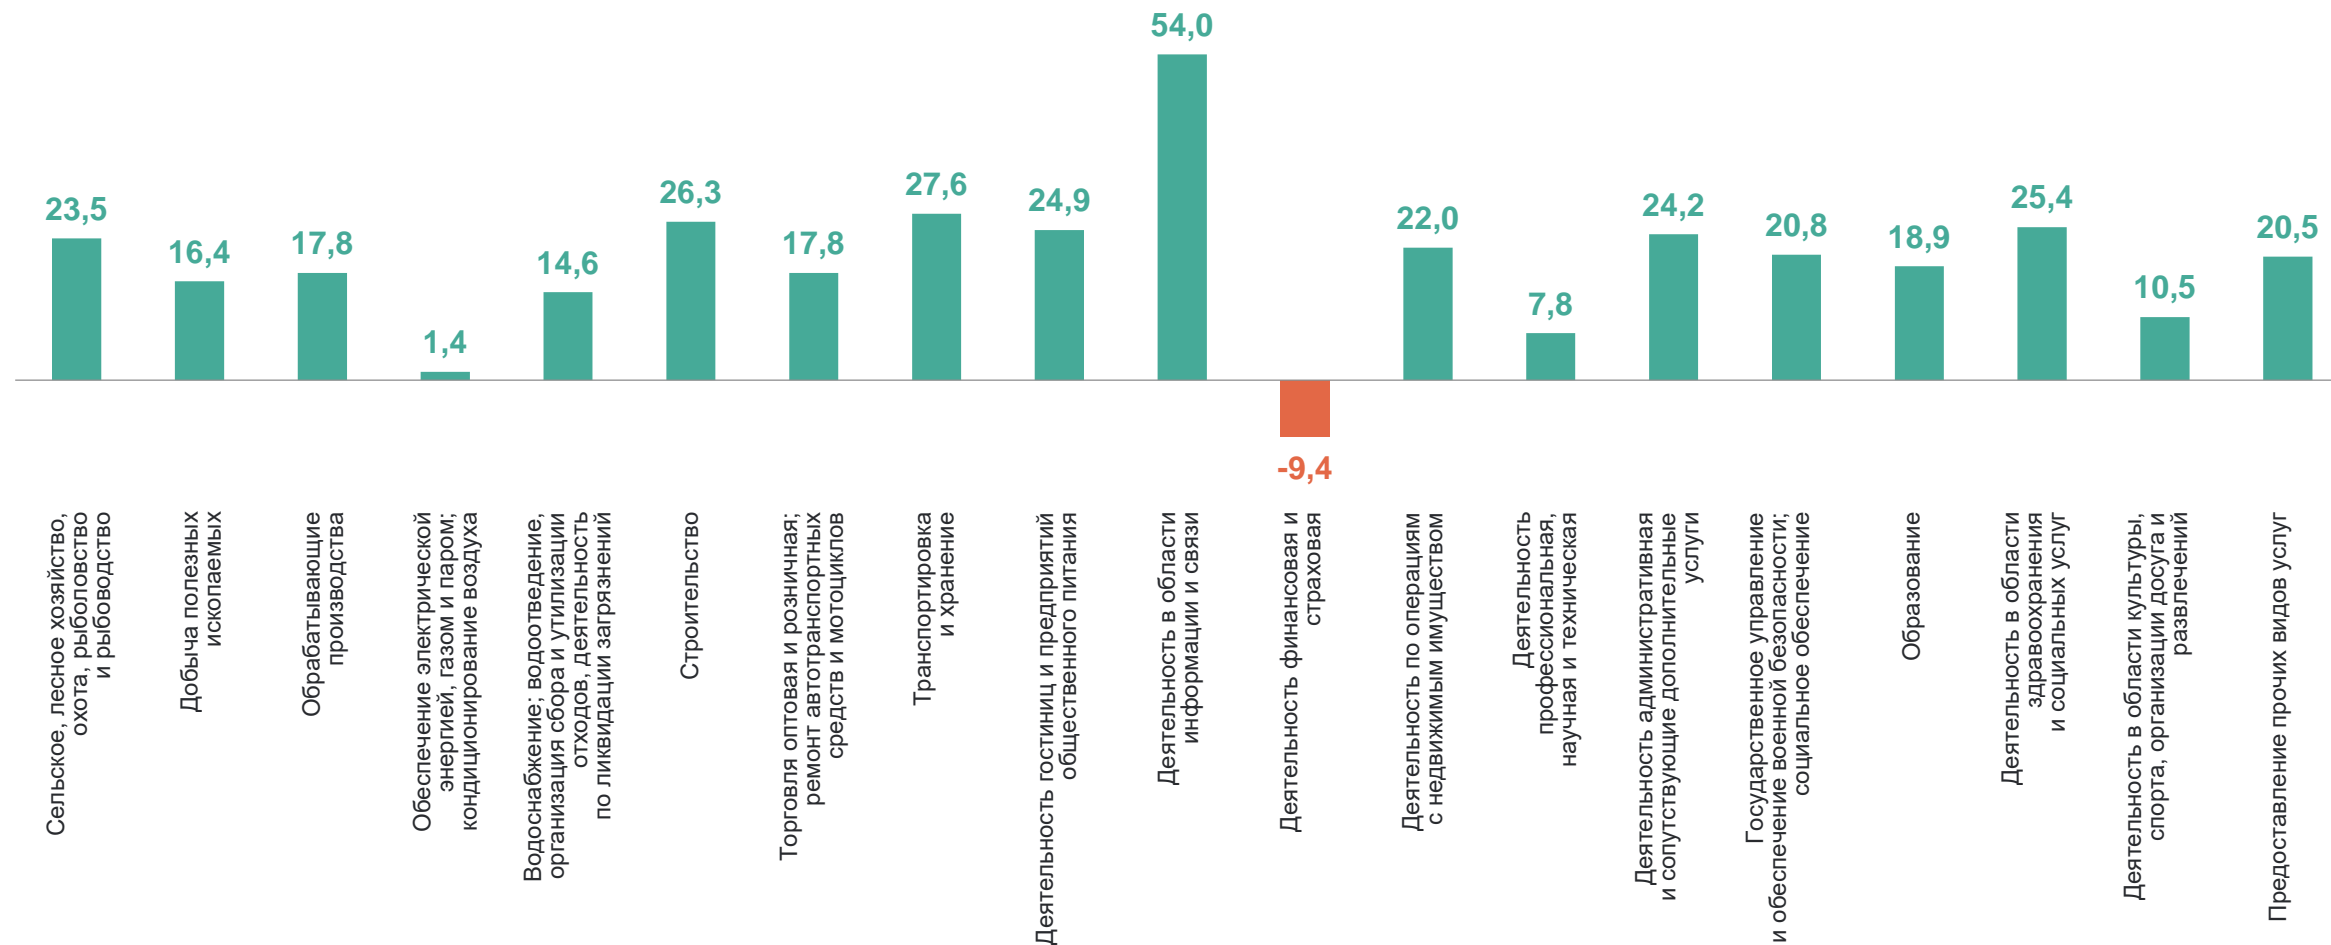

# ПРИРОСТ РЕАЛЬНОЙ ЗАРАБОТНОЙ ПЛАТЫ

к соответствующему месяцу предыдущего года, %

ПЕТРОСТАТ

# СРЕДНЯЯ НОМИНАЛЬНАЯ НАЧИСЛЕННАЯ ЗАРАБОТНАЯ ПЛАТА

ПЕТРОСТАТ

по видам экономической деятельности\* за апрель 2024 года, тысяч рублей

\*по «чистым» видам экономической деятельности

# ПРИРОСТ (СНИЖЕНИЕ) СРЕДНЕЙ ЗАРАБОТНОЙ ПЛАТЫ\*

по видам экономической деятельности за апрель 2024 года, %

ПЕТРОСТАТ

\*к апрелю 2023 года